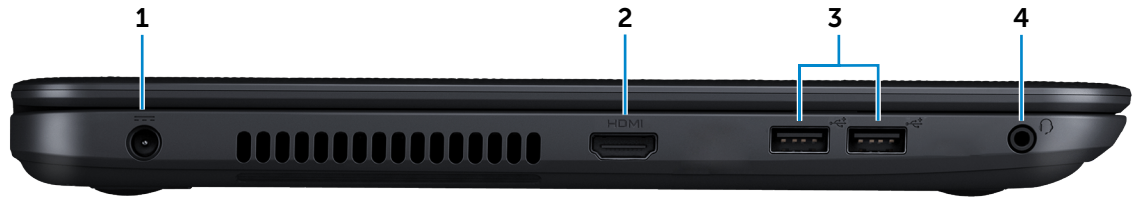

2 Mediakaartlezer

Hiermee kunt u mediakaarten lezen en schrijven.

Voorbeeld

Linkerzijde

Rechterzijde

Onderzijde

Beeldscherm

Linkerzijde

1 Poort voor netadapter

Sluit een netstroomadapter aan om uw computer op netvoeding aan te sluiten en om de accu op te laden.

2 HDMI-poort

Sluit een tv of een ander apparaat met HDMI-ingang aan. Biedt video- en audio-uitvoer.

Vooraanzicht

Linkerzijde

Rechterzijde

Onderzijde

Beeldscherm

Rechterzijde

1 Sleuf voor beveiligingskabel

Sluit een beveiligingskabel aan om onbevoegd verplaatsen van uw computer te voorkomen.