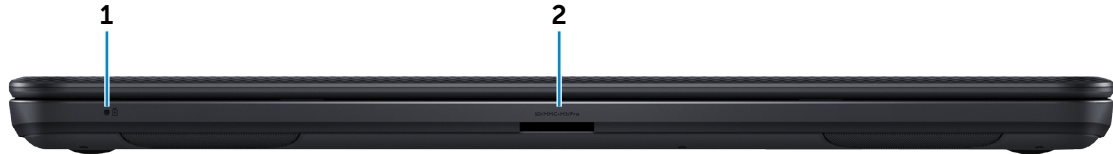

Voorraanzicht

Linkerzijde

Rechterzijde

Onderzijde

Beeldscherm

Voorraanzicht

1 Lampje voor energie- en accuniveau

Dit lampje geeft het energie- en accuniveau van de computer aan.